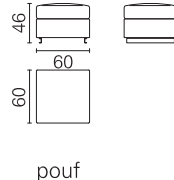

**BK** ITALIA

*Convertibles*

**Trasformabile  
BK 110**

**Allestimento standard:** (dettagli alla fine del catalogo)

- meccanismo Retrò - rete a doghe
- materasso a molle Bonnel
- cuscini di seduta con densità differenziata per un maggiore confort (in opzione anche in memory foam)
- cuscini di schienale con imbottitura in poliuretano completa, per un maggiore confort
- sfoderabilità completa, rivestimento in tessuto coordinabile, eco-pelle e pelle

**BK 110**

Materasso  
Mattress

Retrò

Misura  
Size

cm 78 x 187

Misura divano  
Sofa size

234