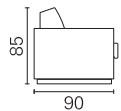

Allestimento standard: (dettagli alla fine del catalogo)

- meccanismo Retrò - rete a doghe
- materasso a molle Bonnel
- cuscini di seduta con densità differenziata per un maggiore confort (in opzione anche in memory foam)
- cuscini di schienale con imbottitura in poliuretano completa, per un maggiore confort
- sfoderabilità completa, rivestimento in tessuto coordinabile, eco-pelle e pelle

Standard equipment: (details at the end of catalogue)

- mechanism Retrò - orthopaedic bedstead with slats
- spring Bonnel mattress
- dual-density seat cushions for added comfort (optionally also in memory foam)
- backrest cushions with full polyurethane padding, for added comfort
- completely removable covers, in coordinabile fabric, similar leather and leather

Opzioni: (dettagli alla fine del catalogo)

1. materassi: molle insacchettate indipendenti, molle insacchettate con lastra in memory, poliuretano ad elevato confort, poliuretano con lastra in memory
   - coprimaterasso bianco con elastico, lavabile
   - cuscini d'arredamento e pouf in tessuto coordinabile
2. **Options:** (details at the end of catalogue)
3. mattress: independent pocket spring mattress, independent pocket spring mattress with memory, polyurethane foam mattress - high confort, memory foam mattress
   - bedspread white fabric, washable with elastic
   - cushions and pouf in coordinabile fabric

BK 110

Materasso
Mattress

Retrò

Misura
Size

cm 78 x 187

Misura divano
Sofa size

234