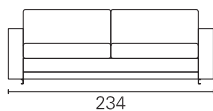

**BK** ITALIA

*Convertibles*

**Trasformabile  
BK 110**

**Allestimento standard:** (dettagli alla fine del catalogo)

- meccanismo Retrò - rete a doghe
- materasso a molle Bonnel
- cuscini di seduta con densità differenziata per un maggiore confort (in opzione anche in memory foam)
- cuscini di schienale con imbottitura in poliuretano completa, per un maggiore confort
- sfoderabilità completa, rivestimento in tessuto coordinabile, eco-pelle e pelle

**BK 110**

Materasso  
Mattress

Retrò

Misura  
Size

cm 78 x 187

Misura divano  
Sofa size

234