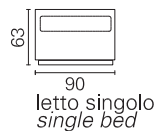

**BK** ITALIA

*Convertibles*

**Trasformabile  
BK 110**

**Allestimento standard:** (dettagli alla fine del catalogo)

- meccanismo Retrò - rete a doghe
- materasso a molle Bonnel
- cuscini di seduta con densità differenziata per un maggiore confort (in opzione anche in memory foam)
- cuscini di schienale con imbottitura in poliuretano completa, per un maggiore confort
- sfoderabilità completa, rivestimento in tessuto coordinabile, eco-pelle e pelle

**BK 110**

Materasso  
Mattress

Retrò

Misura  
Size

cm 78 x 187

Misura divano  
Sofa size

234