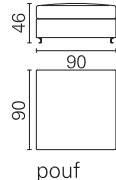

Allestimento standard: (dettagli alla fine del catalogo)

- meccanismo Retrò - rete a doghe
- materasso a molle Bonnel
- cuscini di seduta con densità differenziata per un maggiore confort (in opzione anche in memory foam)
- cuscini di schienale con imbottitura in poliuretano completa, per un maggiore confort
- sfoderabilità completa, rivestimento in tessuto coordinabile, eco-pelle e pelle

Standard equipment: (details at the end of catalogue)

- mechanism Retrò - orthopaedic bedstead with slats
- spring Bonnel mattress
- dual-density seat cushions for added comfort (optionally also in memory foam)
- backrest cushions with full polyurethane padding, for added comfort
- completely removable covers, in coordinabile fabric, similar leather and leather

Opzioni: (dettagli alla fine del catalogo)

1. materassi: molle insacchettate indipendenti, molle insacchettate con lastra in memory, poliuretano ad elevato confort, poliuretano con lastra in memory
   - coprimaterasso bianco con elastico, lavabile
   - cuscini d'arredamento e pouf in tessuto coordinabile
2. **Options:** (details at the end of catalogue)
3. mattress: independent pocket spring mattress, independent pocket spring mattress with memory, polyurethane foam mattress - high confort, memory foam mattress
   - bedspread white fabric, washable with elastic
   - cushions and pouf in coordinabile fabric

BK 110

Materasso
Mattress

Retrò

Misura
Size

cm 78 x 187

Misura divano
Sofa size

234